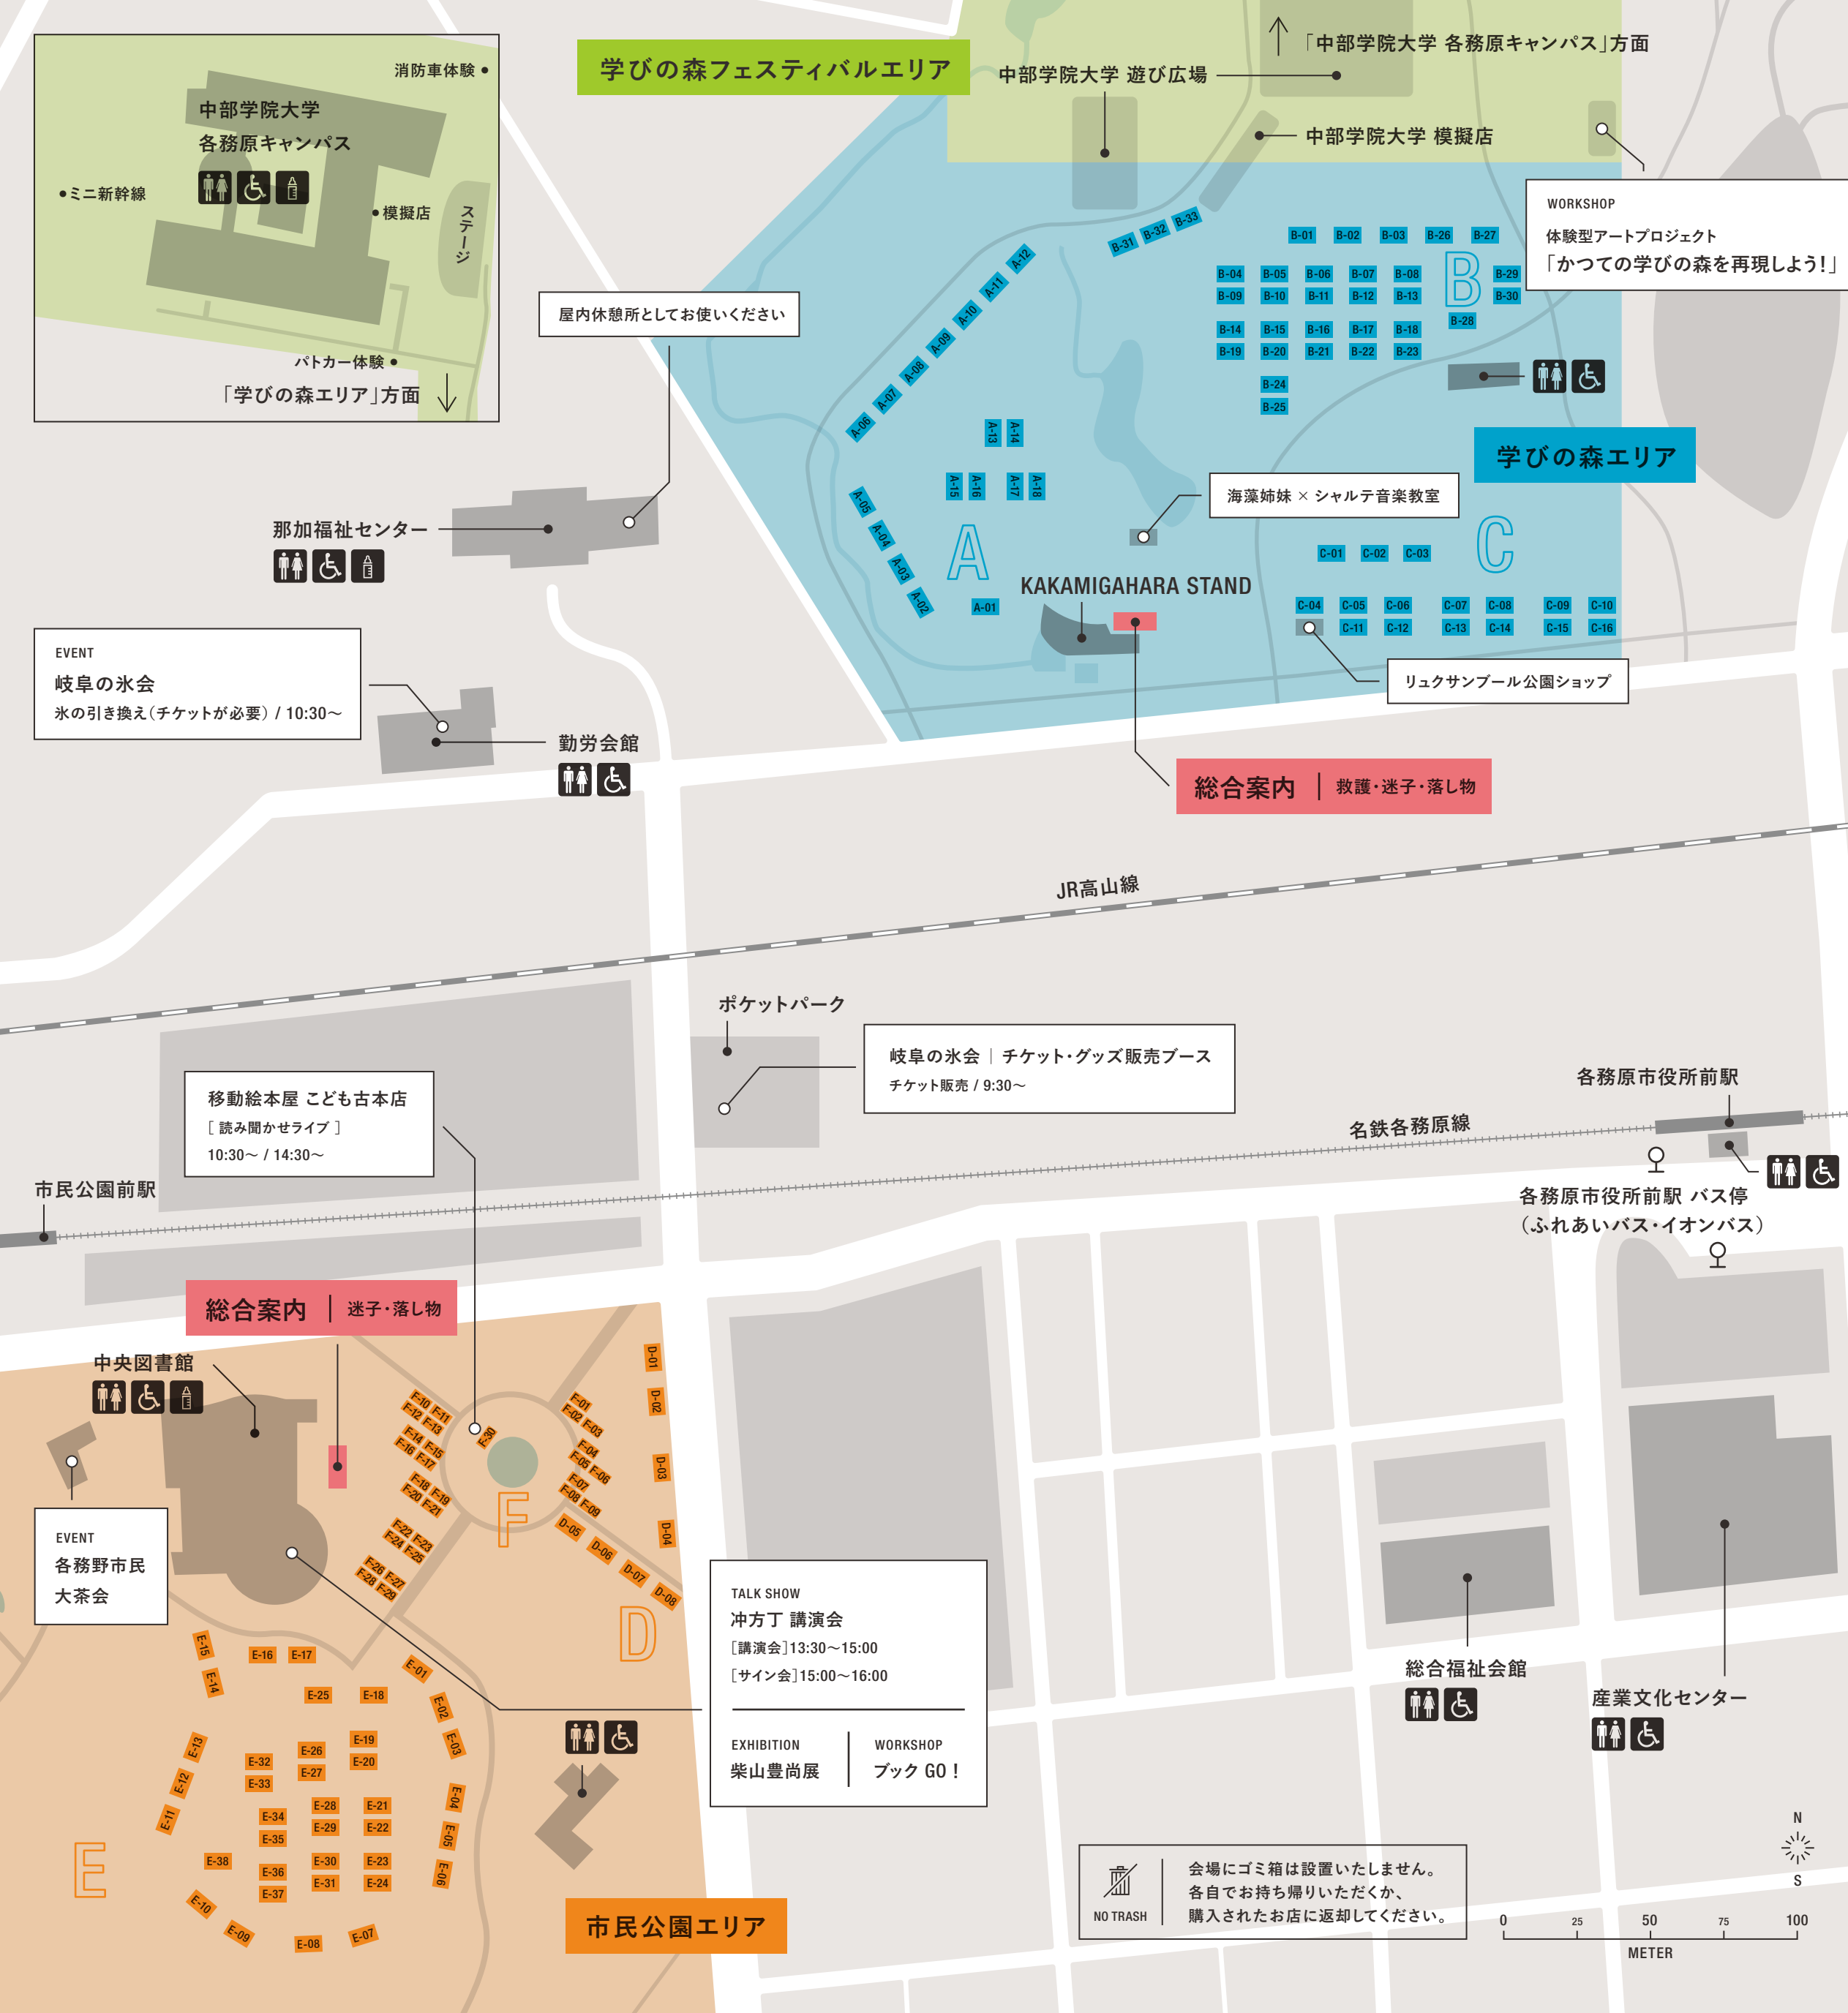

学びの森エリア

- | | | |
|----------|--|--|
| A | A-01 plus blue place × NINA primary pictures
A-02 Maua × songs
A-03 FRENCH&WINE MISSISSIPPI × Cadeaum
A-04 暮らすファームSunpo × hoshizumi
A-05 Boulangerie108+OYATSU × もてなし料理 ソーノ
A-06 YAJIMA COFFEE × horieco+
A-07 ともみジェラーto × ビストロ野咲
A-08 トリコロレ × パンシノン
A-09 docilitacasalinga × 藤井ファーム | A-10 Hangoutcoffee × boulangerie fleuretang
A-11 kantemanfila × しばた屋
A-12 ロザリエッタ × やきとりChikap
A-13 WALK ABOUT × Cafe&Bar aLFFo
A-14 HAND × わっかさん
A-15 MITTS COFFEE STAND × その灯ぐらし 猫洞店
A-16 ECLECTIC USED STORE × FRECKLE
A-17 Riju × Green veil
A-18 長月 × G.F.G.S. |
|----------|--|--|

市民公園エリア

- | | | |
|----------|--|---|
| D | D-01 kahu × TANAKA FAMILY FARM
D-02 ボロ家カフェチャリ × 43rd&Ibon
D-03 自家製ハム・ソーセージ森本工房 × ちゃぼ園
D-04 cafe HIFUMI × おたからふぁ〜む | D-05 BrownTree × リトルタイガー
D-06 THE MILK SHOP × dhire dhire curry
D-07 マグニースコーヒートラック × Muguet et Lapin
D-08 ベビーダカフェ × ハビネス農園 |
|----------|--|---|

学びの森フェスティバルエリア

中部学院大学 各務原キャンパス
ミニ新幹線
消防車体験
模擬店
ステージ
バトカー体験
「学びの森エリア」方面

屋内休憩所としてお使いください

EVENT
岐阜の氷会
氷の引き換え(チケットが必要) / 10:30~

勤労会館

総合案内 | 救護・迷子・落し物

ポケットパーク

岐阜の氷会 | チケット・グッズ販売ブース
チケット販売 / 9:30~

移動絵本屋 こども古本店
[読み聞かせライブ]
10:30~ / 14:30~

総合案内 | 迷子・落し物

EVENT
各務野市民大茶会

TALK SHOW
沖方丁 講演会
[講演会] 13:30~15:00
[サイン会] 15:00~16:00

EXHIBITION
柴山豊尚展

WORKSHOP
ブックGO!

NO TRASH
会場にゴミ箱は設置いたしません。
各自でお持ち帰りいただくか、
購入されたお店に返却してください。