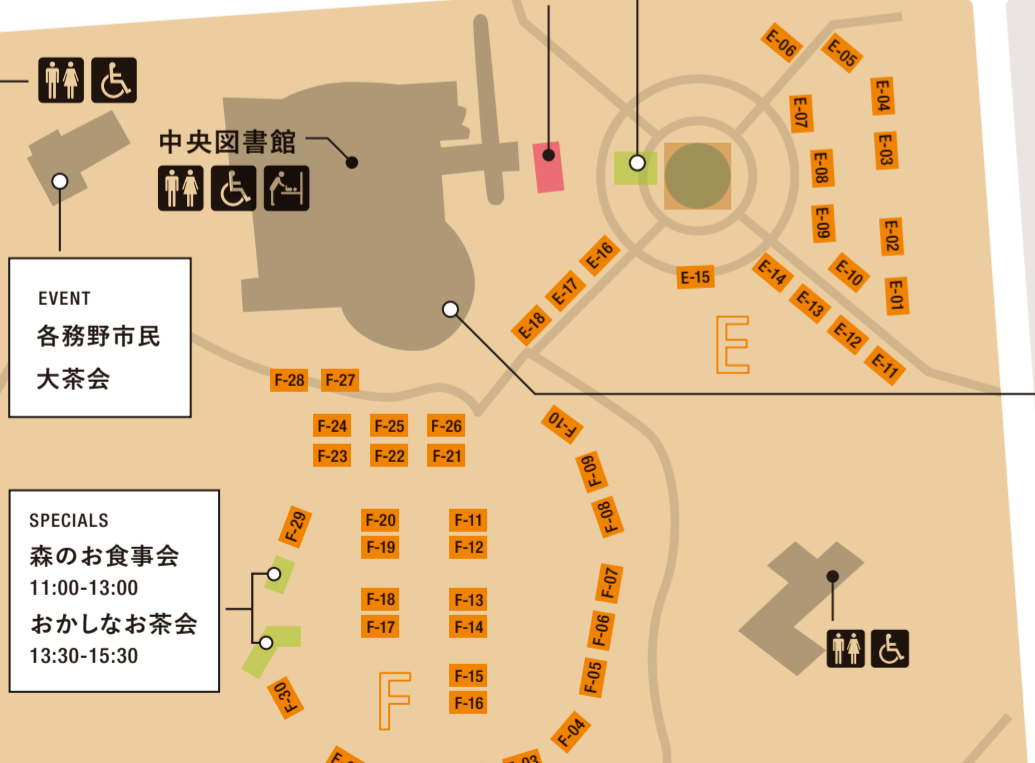

パークブリッジエリア

移動絵本屋 ども古本店
[読み聞かせライブ]
10:30~ / 14:30~

総合案内 | 迷子・落し物

EVENT
各務野市民
大茶会

SPECIALS
森のお食事会
11:00-13:00
おかしなお茶会
13:30-15:30

市民公園エリア

SPECIALS
PHOTO SPOT
ディレクション:チームこぼさら

TALK SHOW
澤田瞳子トークショー
[トークショー]10:00~11:30
[サイン会]11:30~

EVENT
・図書館探検
・わたしの1冊! 気軽にトーク
(ビブリオバトル)
・戸部善晴 WORK 2019
・絵本クリエイター展 各務原2019
11月1日(金)~4日(月)

WORKSHOP
ブックGO!

総合案内 | 救護・迷子・落し物

EVENT
絵本クリエイター展 各務原2019
11月1日(金)~4日(月)

NO TRASH
会場にゴミ箱は設置いたしません。
各自でお持ち帰りいただくか、
購入されたお店に返却してください。