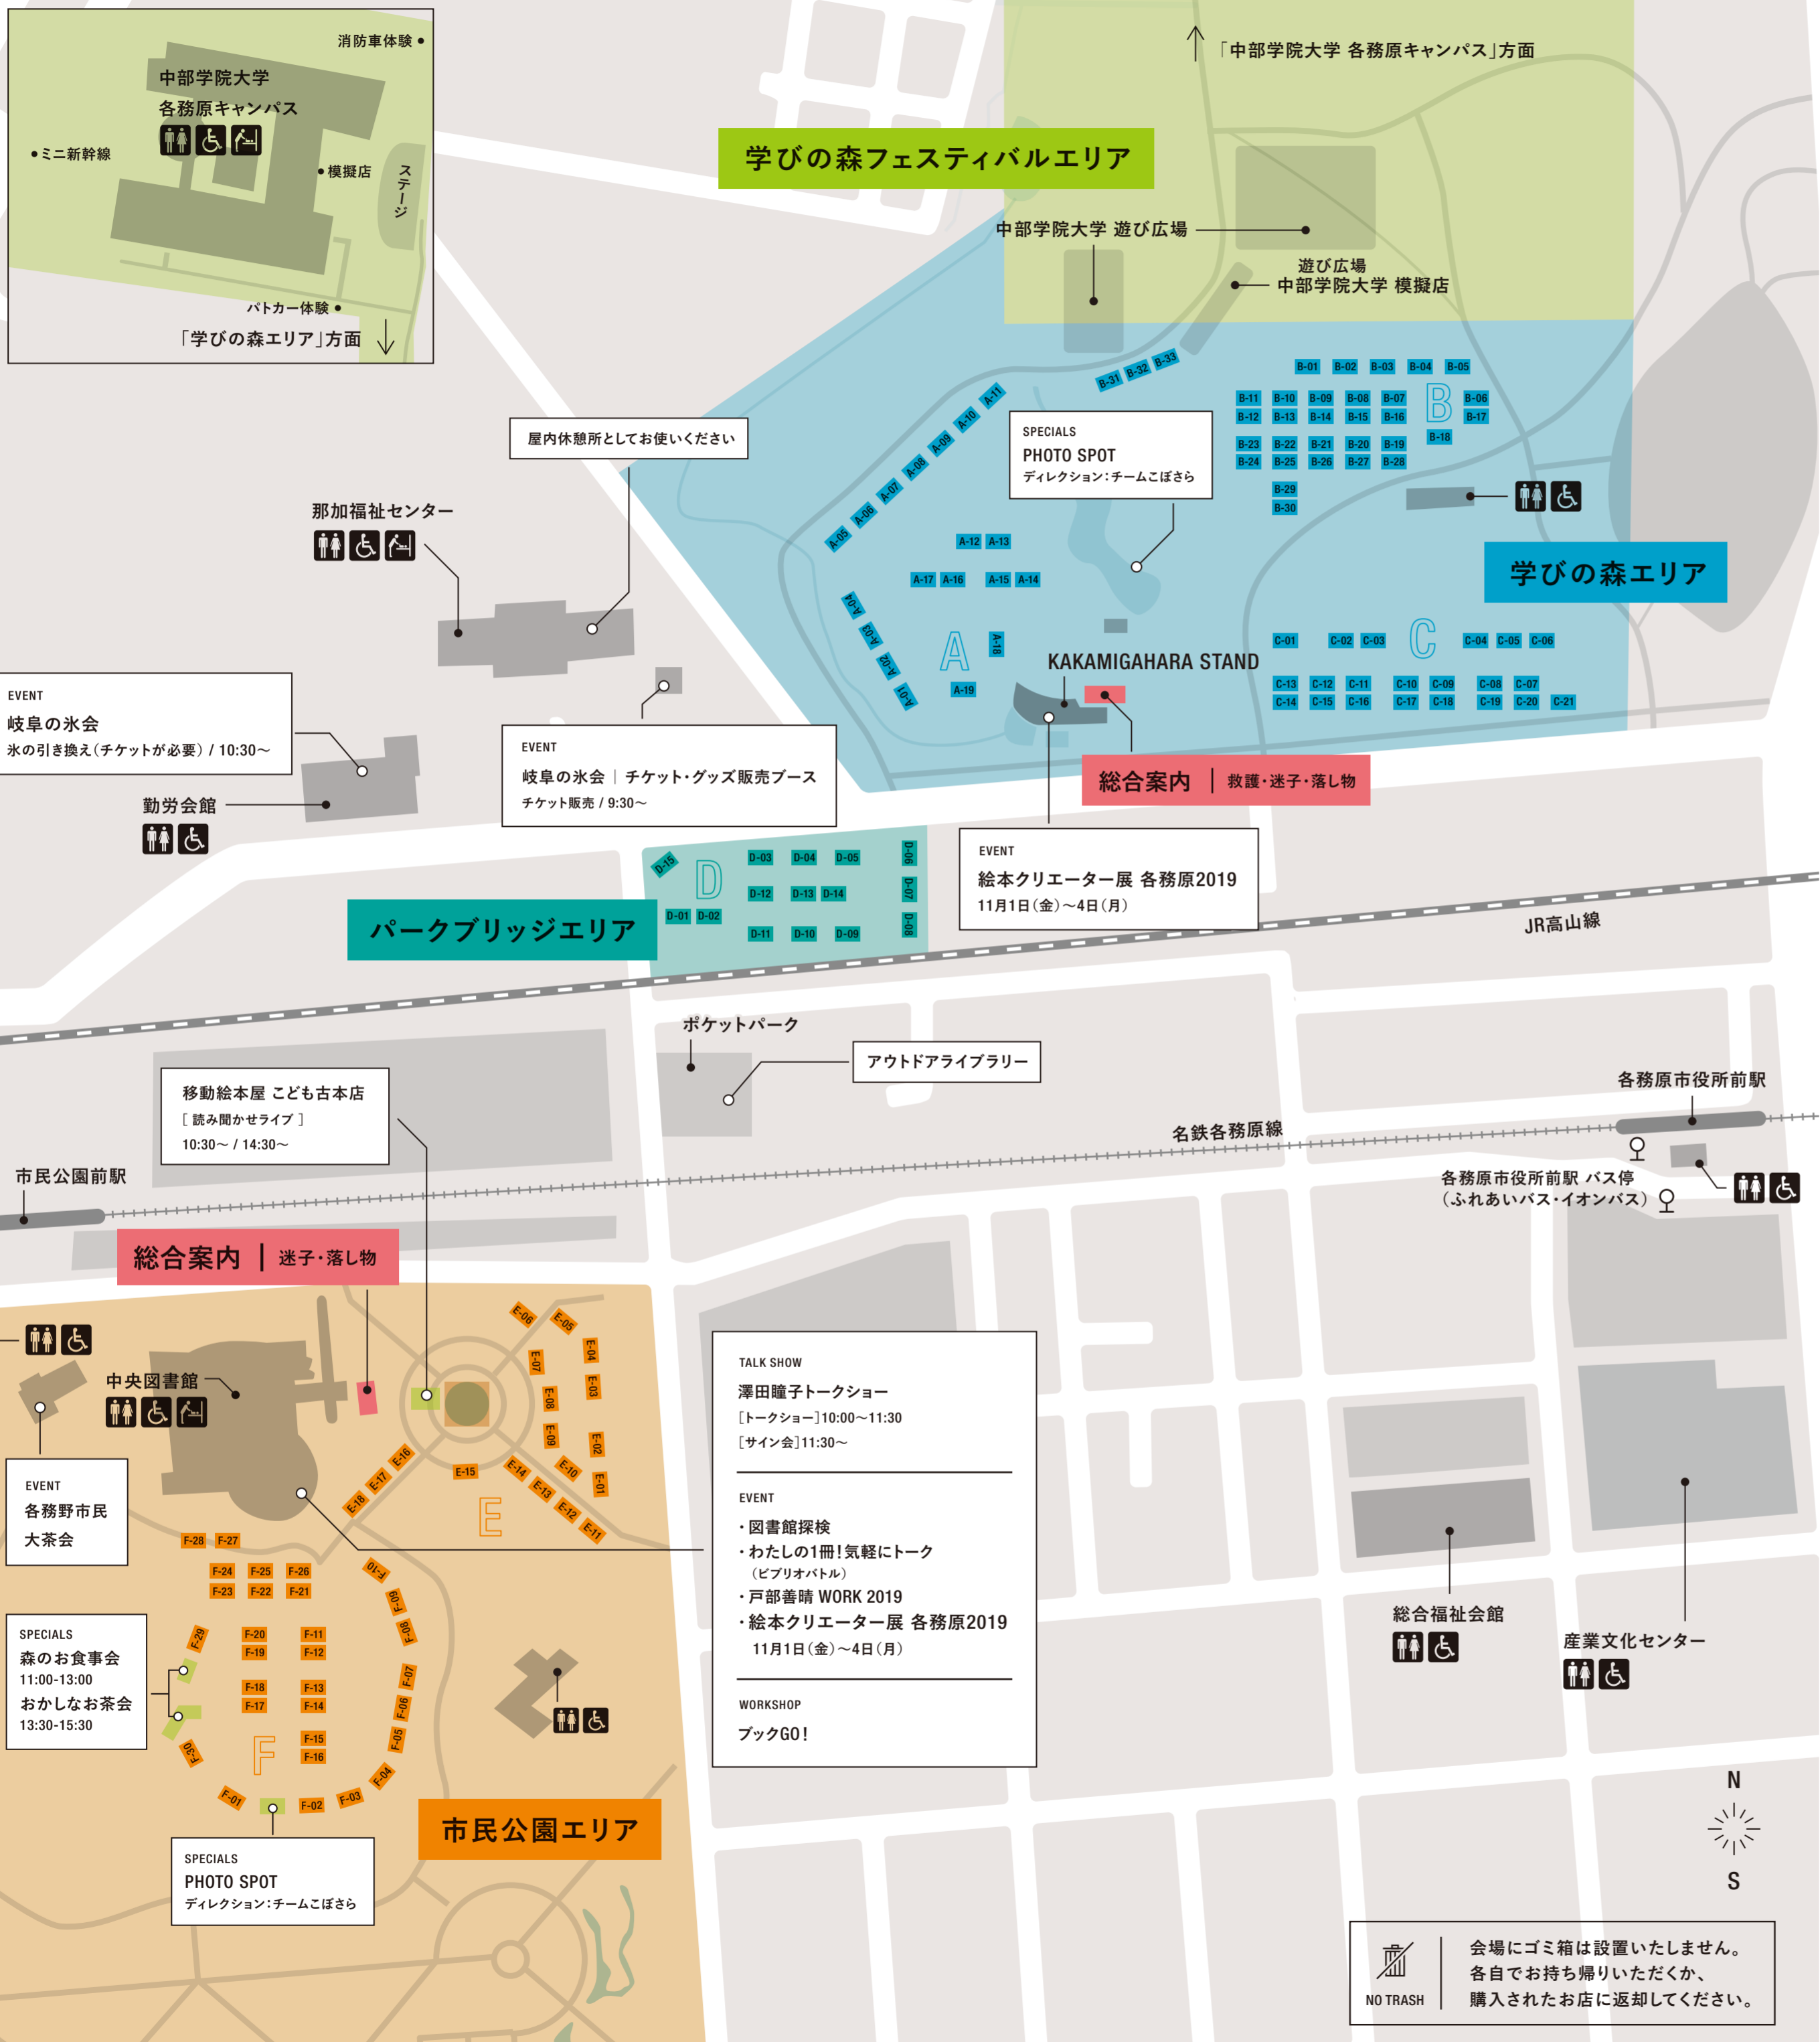

- E-01** たけやまん
ペーダ × ハビネス農園
- E-02** くるくるっと。
シフォンとベーグル ごえんや。 × kitchen kukutto
- E-03** piglet's tail
ポロ家カフェチャリ × 洋食家Kitchen piglet
- E-04** 挟む
kouge クグ × Whoopie frites
- E-05** COWCOW OZ FARM GRILL
COWCOW GRILL × OZ FARM
- E-06** 僕とみるくとtomomiとじゅらーと
THE MILK SHOP × ともみじゅらーto
- E-07** 粗忽長屋
MIROKU COFFEE × 榊手振
- E-08** Life Is Sweet
手づくりお菓子auntie's × 森井ファームのお茶
- E-09** 季節のテーブル
季節のjam sweet-jam × 木香 × the PAN noritake
- E-10** ka to ka
HUGEL × La bille
- E-11** FRUIT & DOG
DOG & DOG × FRUIT OF THE LOOM
- E-12** 人と木とコレレレ
自家焙煎コフレコレレ × ヒトキト人と木
- E-13** Vieux livre a la cuisine
のらねこ古書店 × Fête
- E-14** フレイシオレシビ
フレイシオレシビ × 石田忠志雄
- E-15** 岐阜ティダ農林
ティダティダ × 岐阜農林高校 まくわうひろめ隊
- E-16** illusory
mart × knopus.
- E-17** ROVA NA LABO
ROVA ROVA × NARA NARA
- E-18** もっとわくわく研究所
PickupFactory & Store × 高田沙織 × 安江仲史建築設計事務所

EVENT
岐阜の氷会
氷の引き換え(チケットが必要) / 10:30~

勤労会館

EVENT
岐阜の氷会 | チケット・グッズ販売ブース
チケット販売 / 9:30~

パークブリッジエリア

移動絵本屋 ども古本店
[読み聞かせライブ]
10:30~ / 14:30~

総合案内 | 迷子・落し物

EVENT
各務野市民
大茶会

SPECIALS
森のお食事会
11:00-13:00
おかしなお茶会
13:30-15:30

市民公園エリア

SPECIALS
PHOTO SPOT
ディレクション:チームこぼさら

TALK SHOW
澤田瞳子トークショー
[トークショー]10:00~11:30
[サイン会]11:30~

EVENT
・図書館探検
・わたしの1冊! 気軽にトーク
(ビブリオバトル)
・戸部善晴 WORK 2019
・絵本クリエイター展 各務原2019
11月1日(金)~4日(月)

WORKSHOP
ブックGO!

総合案内 | 救護・迷子・落し物